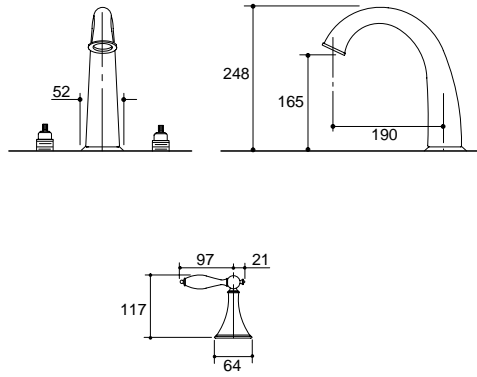

**Finial Hob Spa/Bath Set
w/Kudu Handles
K-614A-4T-CP**

**Finial Hob Spa/Bath Set
w/Cross Handles
K-314A-3-CP**

T A P W A R E

**Finial® Hob Spa/Bath Set
w/Tee Handles**
K-314A-6-CP

**Finial Hob Spa/Bath Set
w/Traditional Handles**
K-314A-4M-CP