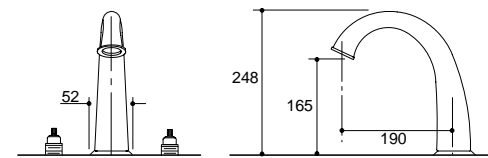

**Finial Shower Set
w/Cross Handles
K-313A-3-CP**

**Finial Shower Set
w/Tee Handles
K-313A-6-CP**

**Finial Shower Set
w/Traditional Handles
K-313A-4M-CP**

**Finial Hob Spa/Bath Set
w/Wrought Swirl Handles
K-614A-4W-T4**

**Finial Hob Spa/Bath Set
w/Kudu Handles
K-614A-4T-CP**

**Finial Hob Spa/Bath Set
w/Cross Handles
K-314A-3-CP**

T A P W A R E

**Finial® Hob Spa/Bath Set
w/Tee Handles**
K-314A-6-CP

**Finial Hob Spa/Bath Set
w/Traditional Handles**
K-314A-4M-CP