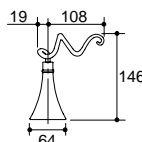

**Finial Shower Set
w/Cross Handles
K-313A-3-CP**

**Finial Shower Set
w/Tee Handles
K-313A-6-CP**

**Finial Shower Set
w/Traditional Handles
K-313A-4M-CP**

**Finial Hob Spa/Bath Set
w/Wrought Swirl Handles
K-614A-4W-T4**

**Finial Hob Spa/Bath Set
w/Kudu Handles
K-614A-4T-CP**

**Finial Hob Spa/Bath Set
w/Cross Handles
K-314A-3-CP**

T A P W A R E

**Finial® Hob Spa/Bath Set
w/Tee Handles**
K-314A-6-CP

**Finial Hob Spa/Bath Set
w/Traditional Handles**
K-314A-4M-CP